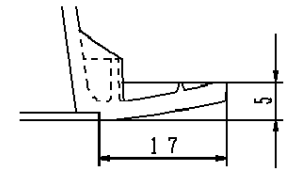

埋込穴寸法
φ125

反射板仕上	
A部	オフホワイト
B部	オフホワイトつや消し

取付パネは5~13mmの
天井に取付可能です

全般照明用・浅型6H

⚠ 安全に関するご注意

- ・一般屋内用器具です。屋外や水気、湿気のある所では使用しないでください。絶縁不良による感電の原因となります。
- ・天井埋込み専用器具です。傾斜天井、補強のない天井には取付けないでください。指定外取付けは、火災、落下の原因となります。
- ・断熱材、防音材をかぶせた状態で使用しないでください。過熱による火災の原因となります。
- ・照射近接限度内にドア開閉範囲や家具などの可燃物が近づかないように考慮して取り付けてください。照射物の変色・火災の原因となります。