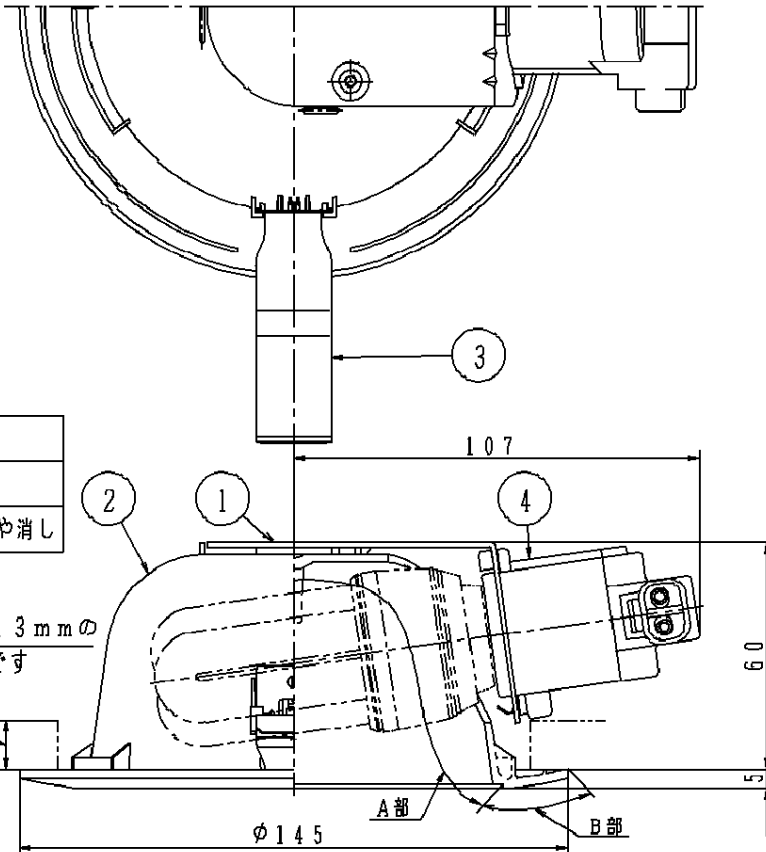

埋込穴寸法
φ125

反射板仕上	
A部	オフホワイト
B部	オフホワイトつや消し

取付パネは5~13mmの
天井に取付可能です

全般照明用・浅型6H

⚠ 安全に関するご注意

- ・一般屋内用器具です。屋外や水気、湿気のある所では使用しないでください。絶縁不良による感電の原因となります。
- ・天井埋込み専用器具です。傾斜天井、補強のない天井には取付けないでください。指定外取付けは、火災、落下の原因となります。
- ・断熱材、防音材をかぶせた状態で使用しないでください。過熱による火災の原因となります。
- ・照射近接限度内にドア開閉範囲や家具などの可燃物が近づかないように考慮して取り付けてください。照射物の変色・火災の原因となります。

【照射物近接限度10cm】

- ・住宅の断熱施工天井には使用できません。
- ・調光器と組合せて使用しないでください。火災の原因となります。

- <使用上のご注意>
- ・この器具には白熱ランプは使用できません。
 - ・軟らかい天井材（ロックウール板厚9mm一枚貼等）への取付は、お避けください。天井材損傷のおそれがあります。
 - ・パルックボールはインバータ点灯ですのでラッシュ電流が大きくなります。壁スイッチ1個当り8台まででご使用ください。
 - ・この器具の近くでは光高周波式のリモコンが作動しない場合がごまねににありますので、ご注意ください。
 - ・蛍光灯は周囲の温度や風などにより明るさが変化します。プレナムリターン等の換気方式で器具への空気の出入りが強い場所や低温となる場所では極端に照度が低下します。

付属ランプ	D13U形パルックボールYOU蛍光灯 (電球色)	5				品番
W・数	13×1	4	ソケット		E26(送り10A)	HEA1306E
器具質量	0.3kg	3	取付パネ	ステンレス鋼板(t0.5)		
特記事項		2	反射板	PBT樹脂	上表参照	柏河地
		1	天板	亜鉛鋼板(t1.2)		
		部番	部品名	材質・素材厚	備考	松下電工株式会社