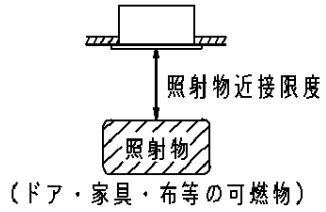

埋込穴寸法
φ125

反射板仕上	
A部	オフホワイト
B部	オフホワイトつや消し

取付パネは5~13mmの
天井に取付可能です

全般照明用・浅型6H

⚠ 安全に関するご注意

- ・一般屋内用器具です。屋外や水気、湿気のある所では使用しないでください。絶縁不良による感電の原因となります。
- ・天井埋込み専用器具です。傾斜天井、補強のない天井には取付けないでください。指定外取付けは、火災、落下の原因となります。
- ・断熱材、防音材をかぶせた状態で使用しないでください。過熱による火災の原因となります。
- ・照射近接限度内にドア開閉範囲や家具などの可燃物が近づかないように考慮して取り付けてください。照射物の変色・火災の原因となります。

【照射物近接限度10cm】

- ・住宅の断熱施工天井には使用できません。
- ・調光器と組合せて使用しないでください。火災の原因となります。

- <使用上のご注意>
- ・この器具には白熱ランプは使用できません。
 - ・軟らかい天井材（ロックウール板厚9mm一枚貼等）への取付は、お避けください。天井材損傷のおそれがあります。
 - ・パルックボールはインバータ点灯ですのでラッシュ電流が大きくなります。壁スイッチ1個当り8台まででご使用ください。
 - ・この器具の近くでは光高周波式のリモコンが作動しない場合がごまねににありますので、ご注意ください。
 - ・蛍光灯は周囲の温度や風などにより明るさが変化します。プレナムリターン等の換気方式で器具への空気の出入りが強い場所や低温となる場所では極端に照度が低下します。