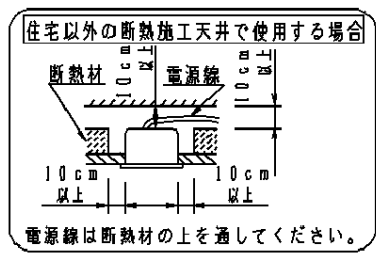

埋込穴寸法
φ125

反射板仕上	
A部	オフホワイト
B部	オフホワイトつや消し

取付パネは5~13mmの
天井に取付可能です

全般照明用・浅型6H

⚠ 安全に関するご注意

- ・一般屋内用器具です。屋外や水気、湿気のある所では使用しないでください。絶縁不良による感電の原因となります。
- ・天井埋込み専用器具です。傾斜天井、補強のない天井には取付けないでください。指定外取付けは、火災、落下の原因となります。
- ・断熱材、防音材をかぶせた状態で使用しないでください。過熱による火災の原因となります。
- ・照射近接限度内にドア開閉範囲や家具などの可燃物が近づかないように考慮して取り付けてください。照射物の変色・火災の原因となります。

【照射物近接限度10cm】

- ・住宅の断熱施工天井には使用できません。
- ・調光器と組合せて使用しないでください。火災の原因となります。

- <使用上のご注意>
- ・この器具には白熱ランプは使用できません。
 - ・軟らかい天井材（ロックウール板厚9mm一枚貼等）への取付は、お避けください。天井材損傷のおそれがあります。
 - ・パルックボールはインバータ点灯ですのでラッシュ電流が大きくなります。壁スイッチ1個当り8台まででご使用ください。
 - ・この器具の近くでは光高周波式のリモコンが作動しない場合がごまねににありますので、ご注意ください。
 - ・蛍光灯は周囲の温度や風などにより明るさが変化します。プレナムリターン等の換気方式で器具への空気の出入りが強い場所や低温となる場所では極端に照度が低下します。