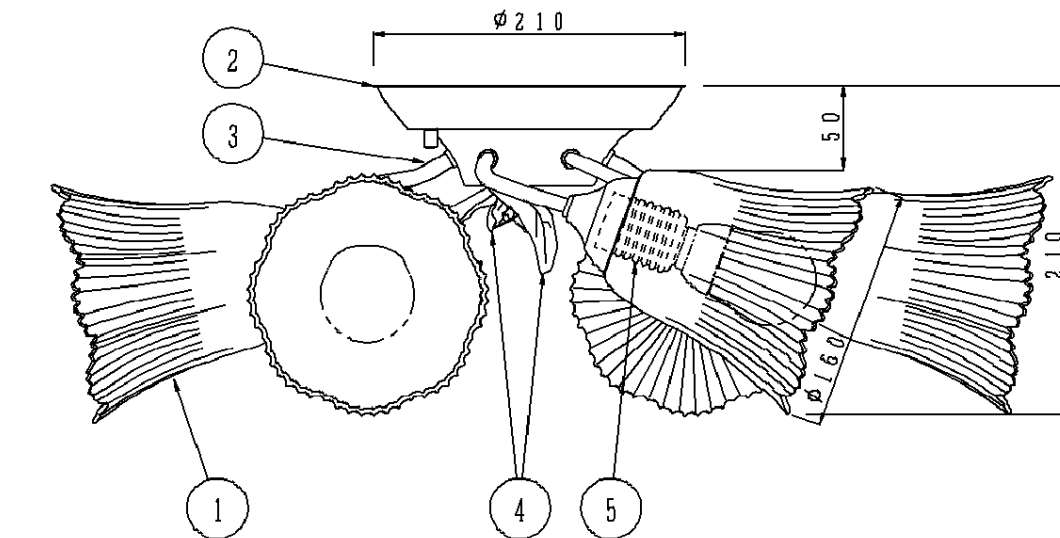

(A) 丸型フル引掛シーリング
フル角引掛シーリング の場合

(B) ボルト又はボックスを使用する場合

注) 既設のローゼット (耳付き) が取付いている場合には、
取付金具を使用しないで、そのまま取付けることができます。

手造り品ですので寸法、および色味・模様
が多少異なることがあります。ご了承ください。

⚠ 安全に関するご注意

- ・一般屋内用器具です。
屋外や水気、湿気のある所では使用しないでください。
絶縁不良による感電の原因となります。
- ・天井面取付け専用器具です。
傾斜天井には取付けしないでください。
指定外取付けは、落下の原因となります。
- ・調光器と組み合わせて使用しないでください。
火災の原因となります。

<使用上のご注意>

- ・この器具には白熱ランプは使用できません。
- ・この器具の近くでは光高周波方式のリモコンが作動しない場合が
ごくまれにありますので、ご注意ください。

・セードの取付方法は、ホルダーナット方式です。

付属ランプ	A13形バルックボールYOU蛍光灯 (電球色)	5	ソケット	磁器	E 2 6	品番 HEN7636E
W・数	13×6	4	飾り	鋼板 (t0.6)	アイボリー ライトグリーン仕上げ	
器具質量	7.1kg	3	アーム	鋼管 (φ9.5、t1.0)	アイボリー ライトグリーン仕上げ	長尾 小林
特記事項		2	フランジ	鋼板 (t1.5)	アイボリー ライトグリーン仕上げ	
		1	セード	ガラス	つや消し	
		部番	部品名	材質・素材厚	備考	松下電工株式会社