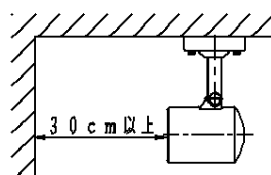

⚠ 安全に関するご注意

- ・一般屋内用器具です。
屋外や水気、湿気のある所では使用しないでください。
絶縁不良による感電の原因となります。
- ・壁面、天井面取付け兼用器具です。
指定外取付けは、火災、落下の原因となります。

- ・被照射面（可燃物）との距離は30 cm以上離してください。
火災の原因となります。

付属ランプ	50形ミニレフ電球 (ホワイト・100V用・E17)	6	ソケット		E 1 7	品番 LB84107
W・数	最大50×1	5	パッフル	シリコンゴム	オフホワイト	
器具質量	0.4 kg	4	取付金具	亜鉛鋼板 (t1.2)		柏木
特記事項		3	フランジ	PBT樹脂	オフホワイトつや消し	
		2	アーム	鋼板 (t1.6)	オフホワイトつや消し ポリエステル粉体塗装	
		1	セード	アルミ板 (t1)	オフホワイトつや消し アクリル塗装	
		部番	部品名	材質・素材厚	備考	松下電工株式会社