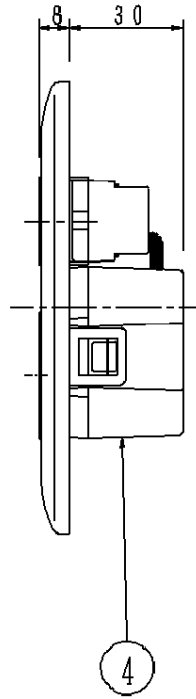

・ボックスなし取付の場合

・ボックス取付の場合

1コ用スイッチボックス (カバー付)
当社品番DS4911に取付可能

- ・明るさセンサ付
- ・コンセント (1500Wまで) 付

⚠ 安全に関するご注意

- ・一般屋内用器具です。屋外や水気、湿気のある所では使用しないでください。
- ・絶縁不良による感電の原因となります。
- ・壁面取付け専用器具です。右図方向以外は取付けないでください。火災や落下の原因となります。

付属ランプ		5	コンセント			品番
W・数		4	ケース	メラミンフェノール	グリーン	LBJ70096
器具質量	0.14kg	3	取付金具	鋼板 (t1.2)		
特記事項		2	カバー	アクリル	透明	柏河地
		1	パネル	ABS	ホワイト	
		部番	部品名	材質・素材厚	備考	松下電工株式会社