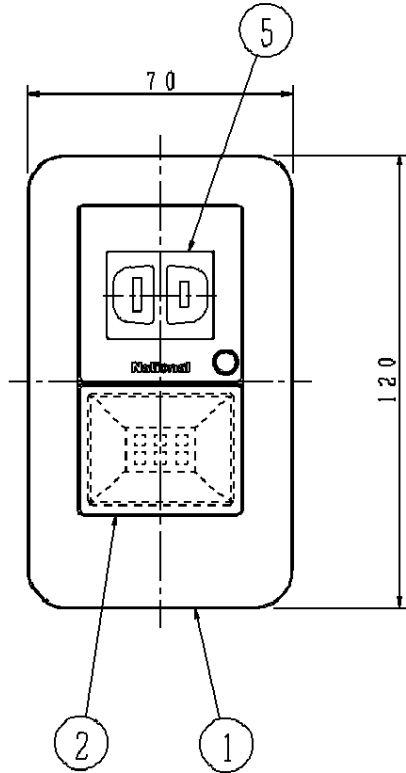

・ボックスなし取付の場合

・ボックス取付の場合

1コ用スイッチボックス (カバー付)
当社品番DS4911に取付可能

- ・明るさセンサ付
- ・コンセント (1500Wまで) 付

⚠ 安全に関するご注意

- ・一般屋内用器具です。屋外や水気、湿気のある所では使用しないでください。
- ・絶縁不良による感電の原因となります。
- ・壁面取付け専用器具です。右図方向以外は取付けないでください。火災や落下の原因となります。

付属ランプ		5	コンセント			品番
W・数		4	ケース	メラミンフェノール	グリーン	LBJ70096
器具質量	0.14kg	3	取付金具	鋼板 (t1.2)		
特記事項		2	カバー	アクリル	透明	柏河地
		1	パネル	ABS	ホワイト	
		部番	部品名	材質・素材厚	備考	松下電工株式会社