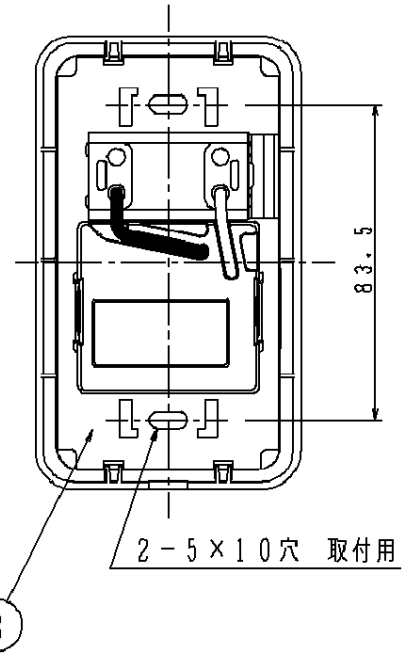

・ボックスなし取付の場合

・ボックス取付の場合

1コ用スイッチボックス (カバー付)
当社品番DS4911に取付可能

- ・明るさセンサ付
- ・コンセント (1500Wまで) 付

⚠ 安全に関するご注意

- ・一般屋内用器具です。屋外や水気、湿気のある所では使用しないでください。
- ・絶縁不良による感電の原因となります。
- ・壁面取付け専用器具です。右図方向以外は取付けないでください。火災や落下の原因となります。

付属ランプ		5	コンセント			品番
W・数		4	ケース	メラミンフェノール	グリーン	LBJ70096
器具質量	0.14kg	3	取付金具	鋼板 (t1.2)		
特記事項		2	カバー	アクリル	透明	柏河地
		1	パネル	ABS	ホワイト	
		部番	部品名	材質・素材厚	備考	松下電工株式会社