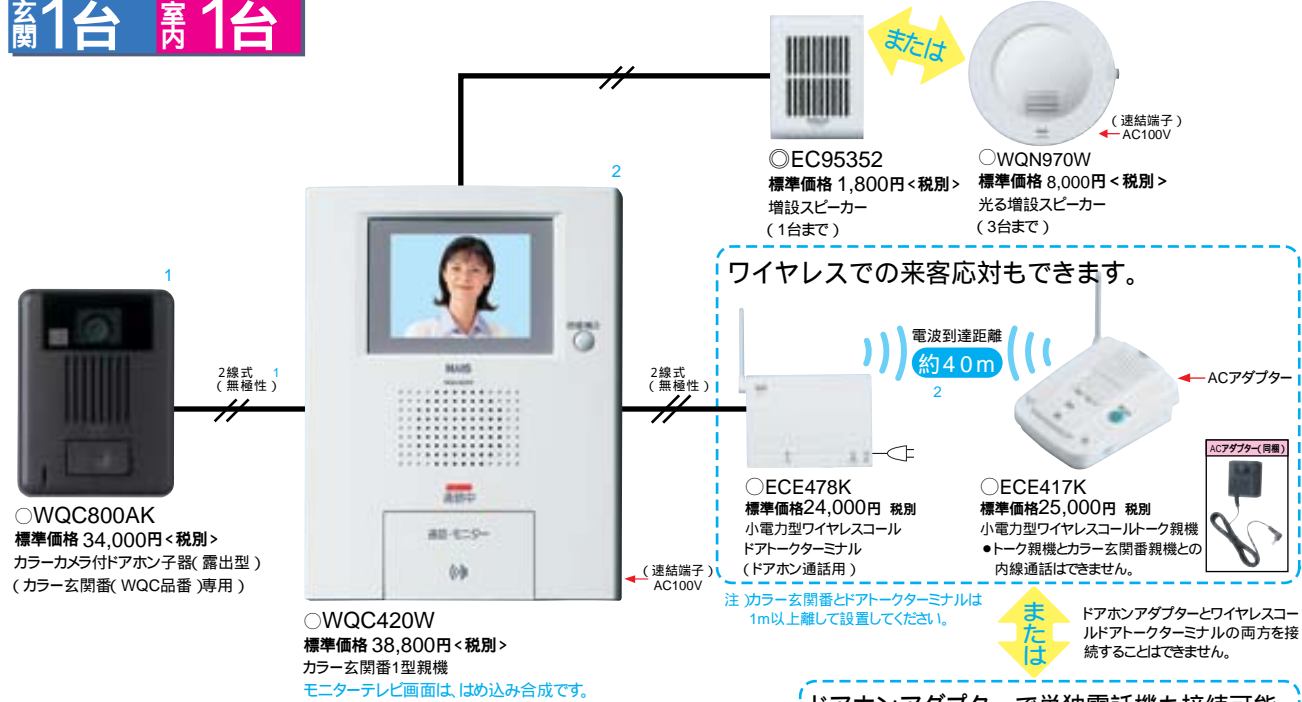

カラー 玄関番 1 型

●仕様については426頁参照。

玄関 1台 室内 1台

ワイヤレスコードアトークや単独電話機との接続も可能。

○WQC800AK 標準価格 34,000円<税別>
カラーカメラ付ドアホン子器(露出型)
(カラー玄関番(WQC品番)専用)

○WQC420W 標準価格 38,800円<税別>
カラー玄関番1型親機
モニターテレビ画面は、はめ込み合成品です。

1+2 セット品 ○WQC4209W 標準価格 72,800円<税別>
カラー玄関番1型セット(1型親機、カラーカメラ付
ドアホン子器のセット)

1 2線配線で位置表示灯が点灯します。(夜間に子器の位置がわかります。)
2 設置場所によって到達距離が短くなる場合があります。
注1 カラーカメラ付ドアホン子器はWQC800AK、WQC810A・S・B、WQC821B、WQC822Bのみ
接続できます。カラーカメラ子器(WQC834A・F・W、WQC835A・F)は接続できません。
注2 玄関先のモニターが必要な場合は通話・モニターボタンを押してください。
注3 室内機、ドアホン子器のまわりの音が大きく騒がしいときは、音がとぎれて聞き取りにくくなる場合があります。
その時はカラー玄関番親機の通話・モニターボタンを押しながら話すと、室内の音が強制的にドアホン子器から流れます。
注4 近くに高出力の無線局や強い磁気場を発生するものがあると、映像や音声がかかる場合があります。

ドアホンアダプター(電源コード付)
(パナソニックモバイルコミュニケーションズ(株)製)
VE-DA10-H
標準価格 10,000円<税別>

玄関子器対応電話機
またはファックス付電話機
(パナソニック製)
●単独電話機と、カラー玄関番
親機との内線通話はできません。

取り付けカンタン 電源コード付もご用意。

3+4 セット品 ○WQC4229W 標準価格 73,300円<税別>
カラー玄関番1型セット(1型親機(電源コード付)、
カラーカメラ付ドアホン子器のセット)

○WQC800AK 標準価格 34,000円<税別>
カラーカメラ付ドアホン子器(露出型)
(カラー玄関番(WQC品番)専用)

○WQC422W 標準価格 39,300円<税別>
カラー玄関番1型親機
(電源コード付)

機能・特長

カラーならではのクッキリ画像。お客様の顔がよりはっきり分かります。

約45mmの薄型デザイン。インテリアに美しくなじみます。

ハンズフリーのらくらく通話。受話器を持つわずらわしさ解消。