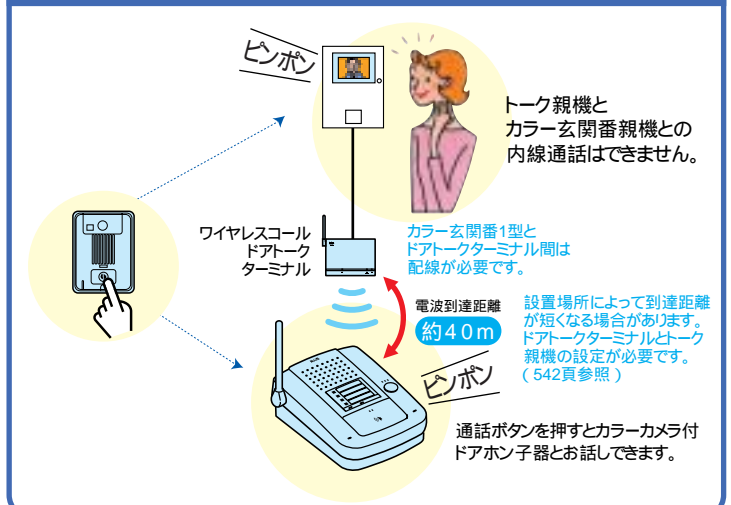

ワイヤレスコードアトークターミナルを接続すれば、ワイヤレスでドアホン通話できます。

操作方法
ワイヤレスコードアトークターミナル接続時