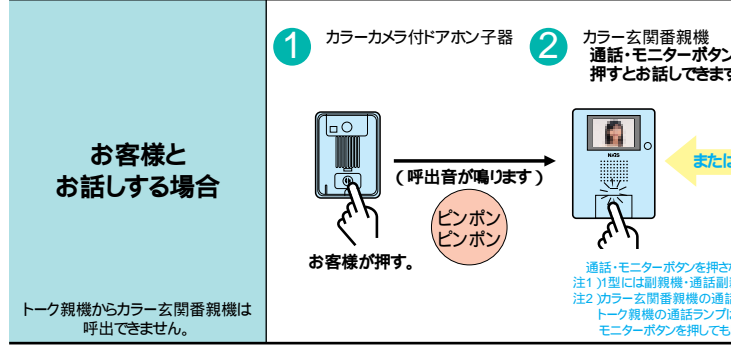

1 2線配線で位置表示灯が点灯します。(夜間に子器の位置がわかります。)
2 設置場所によって到達距離が短くなる場合があります。
注1 カラーカメラ付ドアホン子器はWQC800AK、WQC810A・S・B、WQC821B、WQC822Bのみ
接続できます。カラーカメラ子器(WQC834A・F・W、WQC835A・F)は接続できません。
注2 玄関先のモニターが必要な場合は通話・モニターボタンを押してください。
注3 室内機、ドアホン子器のまわりの音が大きく騒がしいときは、音がとぎれて聞き取りにくくなる場合があります。
その時はカラー玄関番親機の通話・モニターボタンを押しながら話すと、室内の音が強制的にドアホン子器から流れます。
注4 近くに高出力の無線局や強い磁気場を発生するものがあると、映像や音声がかかる場合があります。

○WQC800AK 標準価格 34,000円<税別>
カラーカメラ付ドアホン子器(露出型)
(カラー玄関番(WQC品番)専用)

○WQC422W 標準価格 39,300円<税別>
カラー玄関番1型親機
(電源コード付)

機能・特長

カラーならではのクッキリ画像。お客様の顔がよりはっきり分かります。

約45mmの薄型デザイン。インテリアに美しくなじみます。

ハンズフリーのらくらく通話。受話器を持つわずらわしさ解消。

映像補正
映像が見にくい時は映像補正ボタンで調整できます。

明るさ切替
画面の明るさは、3段階(標準、明、暗)切替が可能です。

ワイヤレスコードアトークターミナルを接続すれば、ワイヤレスでドアホン通話できます。

操作方法
ワイヤレスコードアトークターミナル接続時

ドアホンアダプター(VE-DA10-H) パナソニックモバイルコミュニケーションズ(株)製接続時

ドアホンアダプターを接続すれば単独電話機でも、ドアホン通話できます。