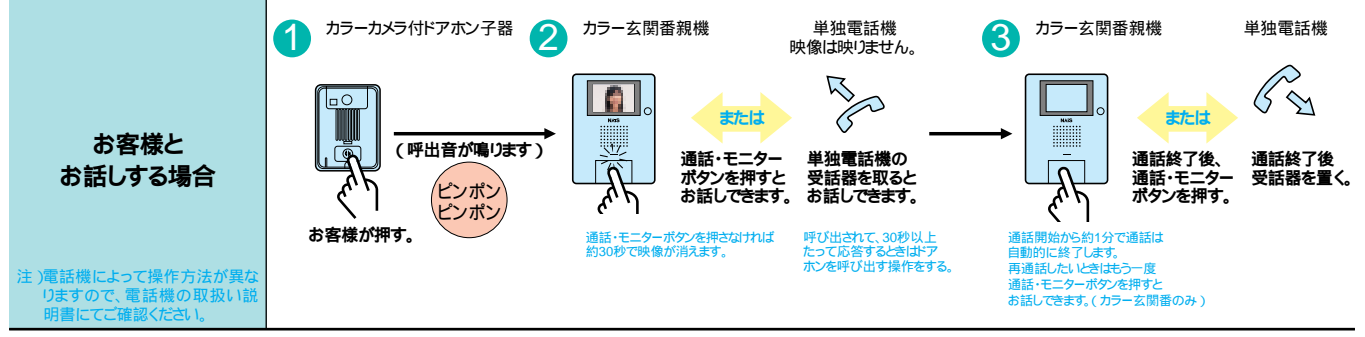

○WQC800AK 標準価格 34,000円<税別>
カラーカメラ付ドアホン子器(露出型)
(カラー玄関番(WQC品番)専用)

○WQC422W 標準価格 39,300円<税別>
カラー玄関番1型親機
(電源コード付)

機能・特長

カラーならではのクッキリ画像。お客様の顔がよりはっきり分かります。

約45mmの薄型デザイン。インテリアに美しくなじみます。

ハンズフリーのらくらく通話。受話器を持つわずらわしさ解消。

映像補正
映像が見にくい時は映像補正ボタンで調整できます。

明るさ切替
画面の明るさは、3段階(標準、明、暗)切替が可能です。

ワイヤレスコードアトークターミナルを接続すれば、ワイヤレスでドアホン通話できます。

操作方法
ワイヤレスコードアトークターミナル接続時

ドアホンアダプター(VE-DA10-H) パナソニックモバイルコミュニケーションズ(株)製接続時

ドアホンアダプターを接続すれば単独電話機でも、ドアホン通話できます。

カラー 玄関番 1:1 型 親機1台、カラーカメラ付ドアホン子器1台、増設スピーカが取り付けカンタン電源コード付もご用意。

1+2 セット品 ○WQC4009W オープン価格<税別>
カラー玄関番1型セット
(1:1型親機、カラーカメラ付ドアホン子器のセット)

○WQC4029W オープン価格<税別>
カラー玄関番1:1型セット
(1:1型親機(電源コード付)、
カラーカメラ付ドアホン子器のセット)

オープン価格商品の価格は、販売店にお問い合わせください。
親機、カメラ付ドアホン子器の単品販売はしていません。
2線配線で位置表示灯が点灯します。
注1 玄関先のモニターが必要な場合は通話モニターボタンを押してください。
注2 カメラ付ドアホン子器の仕様はWQC800AKと同様です。