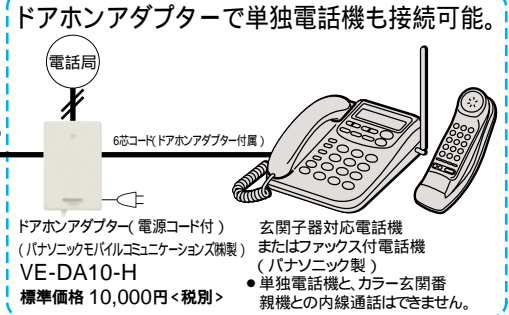

カラー 玄関番 1 型

●仕様については426頁参照。

玄関 1台 室内 1台

ワイヤレスコードアトークや単独電話機との接続も可能。

○WQC800AK 標準価格 34,000円<税別>
カラーカメラ付ドアホン子器(露出型)
(カラー玄関番(WQC品番)専用)

○WQC420W 標準価格 38,800円<税別>
カラー玄関番1型親機
モニターテレビ画面は、はめ込み合成品です。

1+2 セット品 ○WQC4209W 標準価格 72,800円<税別>
カラー玄関番1型セット(1型親機、カラーカメラ付
ドアホン子器のセット)

1 2線配線で位置表示灯が点灯します。(夜間に子器の位置がわかります。)
2 設置場所によって到達距離が短くなる場合があります。
注1 カラーカメラ付ドアホン子器はWQC800AK、WQC810A・S・B、WQC821B、WQC822Bのみ
接続できます。カラーカメラ子器(WQC834A・F・W、WQC835A・F)は接続できません。
注2 玄関先のモニターが必要な場合は通話・モニターボタンを押してください。
注3 室内機、ドアホン子器のまわりの音が大きく騒がしいときは、音がとぎれて聞き取りにくくなる場合があります。
その時はカラー玄関番親機の通話・モニターボタンを押しながら話すと、室内の音が強制的にドアホン子器から流れます。
注4 近くに高出力の無線局や強い磁気場を発生するものがあると、映像や音声がかかる場合があります。