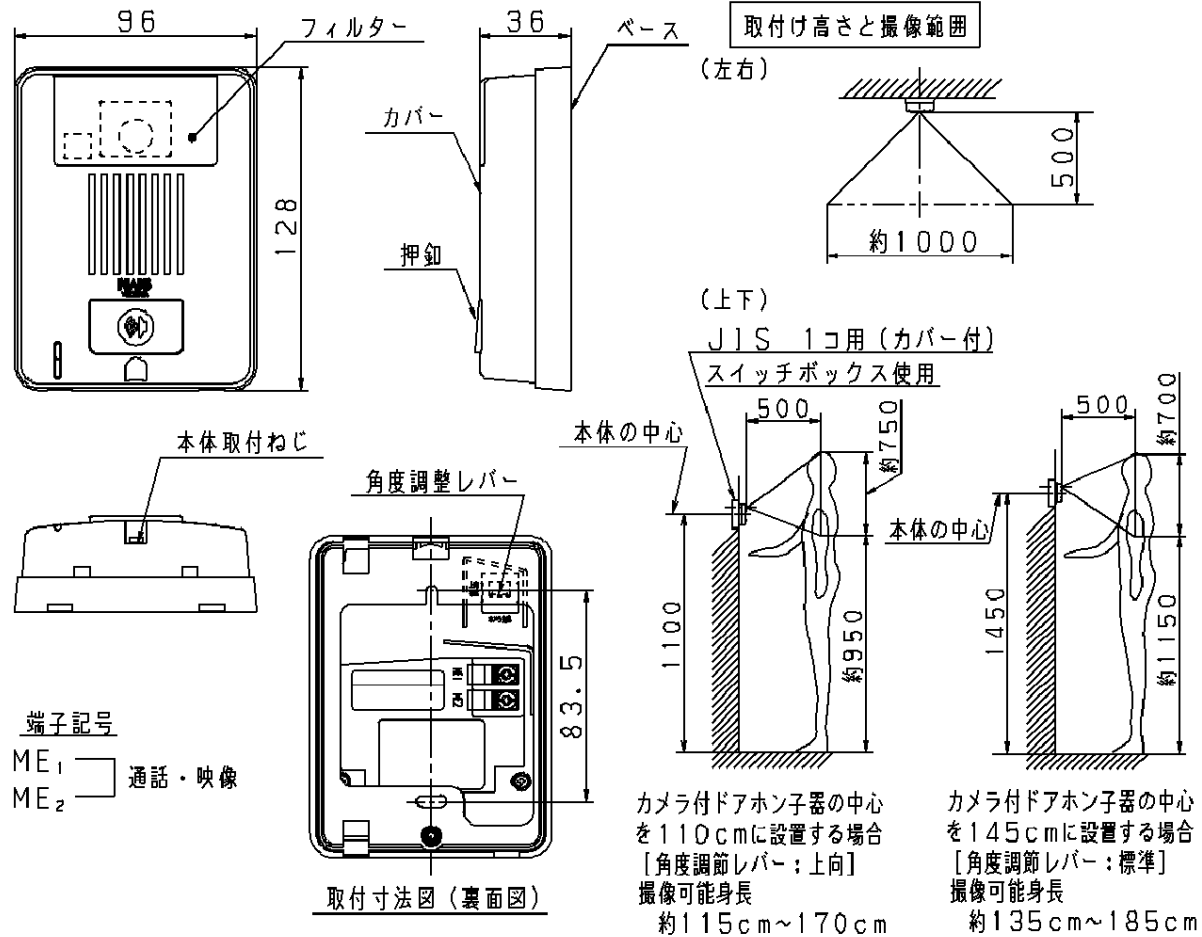

主要部品材質	構成要素	材 料	色 彩	処 理	備 考
	カバー	難燃ABS樹脂	ブラウン	射 出	
	ベース	難燃ABS樹脂	ブラウン	射 出	
	押釦	難燃ABS樹脂	ブラウン	射 出	
	フィルター	アクリル	クリア	射 出	

定 格	電源電圧 (親機より供給)	最大DC22V	定 格	使用周囲温度	-10℃~+50℃	
	消費電流	最大240mA		防水性	JIS C0920防雨形に適合 (鉛直から60度の範囲の降雨によって 有害な影響のないもの)	
撮像素子	CCD型固体撮像素子	質 量	約210g			
撮像範囲	500mm離れた位置にて 水平 約1000mm 垂直 約750mm(上向15°)	取付方法	露出取付、100用スイッチボックス適合 サインポスト取付可能			
角度調整範囲	角度調整レバー「標準」側 約0° 角度調整レバー「上向」側 約15°	施 工 上 の 注 意	1. 防雨構造になっておりますが、ホース等で故意に水をかけないでください。			
最低被写体照度	約1lx(近赤外発光素子内蔵による)		2. 直射日光や街路灯の証明等、強い光が直接入らない場所に設置してください。			
低照度時の動作	撮像される周囲が暗い時には、自動的に内蔵の近赤外発光素子が点灯し、淡いカラー映像となります。また、さらに暗い場合は、ほぼ白黒映像となります。		3. 昼間等、被写体の後方が明るく、被写体の前方から光があたらない所では、被写体が黒くなり、正常なモニターができませんので、その様な設置をしないでください。			
適合電線及び配線長	0.5mm <sup>2</sup> または φ0.65      0.75mm <sup>2</sup> または φ0.9 100m以下		4. 50Hz地区では、カメラに直接蛍光灯の光が入ると映像にチラツキが出る場合があります。蛍光灯の光を遮るか、インバータ蛍光灯を使用してください。			
接続機器	WQC420W カラー玄関番1型親機 WQC422W カラー玄関番1型親機 (電源コード付) WQC443W カラー玄関番3:3型親機 (電気錠釦付) WQC444W カラー玄関番3:3型親機 (録画録音機能・電気錠釦付)		5. 冬期、カメラ付ドアホン子器の表面が凍結すると、映像が見にくくなったり、呼出ボタンが動かないことがあります。故障ではありません。			
		その他	付属品・・・なべ頭タッピンねじ4種 4×20(2本)			
商品仕様書図	品名	カラーカメラ付ドアホン子器(露出型) (カラー玄関番(WQC品番)専用)	品番	WQC800AK	記号	ZS
単位：mm 第三角法	作成	2003年 5月 9日 改	松下電工株式会社			