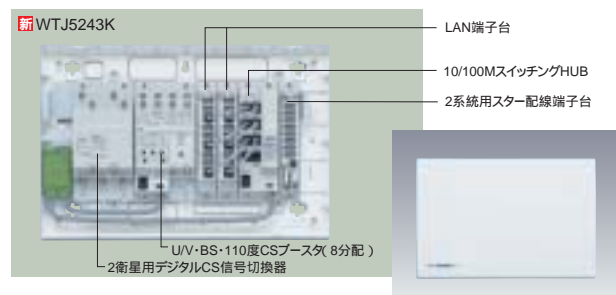

宅内LAN対応 **マルチメディア** ポート 品種一覧表

インターネットと電話専用の配線から各種放送メディアに対応したパッケージまで、ご希望に応じたタイプが選べます。

**マルチメディア** ポート 宅内LAN専用 **新** [2003年5月発売予定]

在庫区分	品番	標準価格 税別	内器ユニット			外形寸法 (mm)			姿図番号
			10/100MスイッチングHUB	LAN端子台	2系統用スター配線端子台	縦	横	深さ	
1	WTJ5041K	39,500円				280	314	70	P.161 [2]

露出取付専用です。

**マルチメディア** ポート 宅内LAN+映像系 **新** [2003年5月発売予定]

在庫区分	品番	標準価格 税別	内器ユニット					外形寸法 (mm)			姿図番号		
			10/100M スイッチングHUB	U/V・BS・110度CSプースタ 8分配	4分配	2衛星用デジタル CS信号切替器	LAN端子台	2系統用 スター配線端子台	縦	横		深さ	
2	WTJ5142K	90,500円		-	-	-				325	480	77	P.161 [1]
3	WTJ5143K	97,000円		-	-	-				325	480	77	P.161 [1]
4	WTJ5242K	150,000円		-	-	-				325	480	77	P.161 [1]
5	WTJ5243K	156,500円		-	-	-				325	480	77	P.161 [1]

電界強度の極端に弱い地域では、UHF・VHFについては電界強度をご確認のうえご使用ください。 U/V・BS・110度CSプースタはCATVに対応できません。デジタルCS信号切替器は2衛星対応タイプです。コンバータ局部発振周波数が10.678GHzで4出力形のCSデジタル2衛星対応アンテナとの組合せ専用です。(DXアンテナ製 CSA-508W4N) 露出取付専用です。

**マルチメディア** ポート 宅内LAN+CATV **新** [2003年6月発売予定] CATVプースタが新しくなりました。(8分配、BS・110度CS混合可、フィルター挿入可)

在庫区分	品番	標準価格 税別	内器ユニット				外形寸法 (mm)			姿図番号			
			10/100M スイッチングHUB	双方向CATV・BS・ 110度CSプースタ	2衛星用デジタル CS信号切替器	LAN端子台	2系統用 スター配線端子台	縦	横		深さ		
6	WTJ5842	103,000円								325	480	77	P.161 [1]
7	WTJ5942	162,500円								325	480	77	P.161 [1]