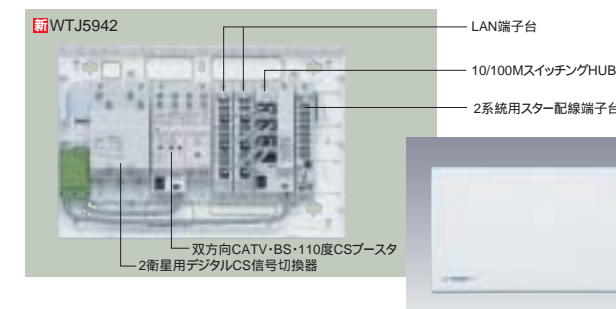

宅内LAN対応 **マルチメディア** ポート 品種一覧表

インターネットと電話専用の配線から各種放送メディアに対応したパッケージまで、ご希望に応じたタイプが選べます。

**マルチメディア** ポート 宅内LAN専用 **新** [2003年5月発売予定]

在庫区分	品番	標準価格 税別	内器ユニット			外形寸法 (mm)			姿図番号
			10/100MスイッチングHUB	LAN端子台	2系統用スター配線端子台	縦	横	深さ	
1	WTJ5041K	39,500円				280	314	70	P.161 [2]

露出取付専用です。

**マルチメディア** ポート 宅内LAN+映像系 **新** [2003年5月発売予定]

在庫区分	品番	標準価格 税別	内器ユニット					外形寸法 (mm)			姿図番号		
			10/100M スイッチングHUB	U/V・BS・110度CSプースタ 8分配	4分配	2衛星用デジタル CS信号切替器	LAN端子台	2系統用 スター配線端子台	縦	横		深さ	
2	WTJ5142K	90,500円		-	-	-				325	480	77	P.161 [1]
3	WTJ5143K	97,000円		-	-	-				325	480	77	P.161 [1]
4	WTJ5242K	150,000円		-	-	-				325	480	77	P.161 [1]
5	WTJ5243K	156,500円		-	-	-				325	480	77	P.161 [1]

電界強度の極端に弱い地域では、UHF・VHFについては電界強度をご確認のうえご使用ください。 U/V・BS・110度CSプースタはCATVに対応できません。デジタルCS信号切替器は2衛星対応タイプです。コンバータ局部発振周波数が10.678GHzで4出力形のCSデジタル2衛星対応アンテナとの組合せ専用です。(DXアンテナ製 CSA-508W4N) 露出取付専用です。

**マルチメディア** ポート 宅内LAN+CATV **新** [2003年6月発売予定] CATVプースタが新しくなりました。(8分配、BS・110度CS混合可、フィルター挿入可)

在庫区分	品番	標準価格 税別	内器ユニット				外形寸法 (mm)			姿図番号			
			10/100M スイッチングHUB	双方向CATV・BS・ 110度CSプースタ	2衛星用デジタル CS信号切替器	LAN端子台	2系統用 スター配線端子台	縦	横		深さ		
6	WTJ5842	103,000円								325	480	77	P.161 [1]
7	WTJ5942	162,500円								325	480	77	P.161 [1]