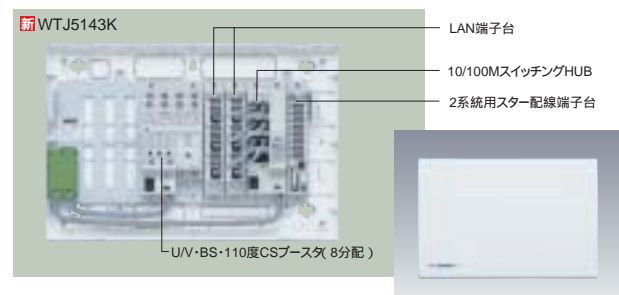

宅内LAN対応 **マルチメディア** ポート 品種一覧表

インターネットと電話専用の配線から各種放送メディアに対応したパッケージまで、ご希望に応じたタイプが選べます。

**マルチメディア** ポート 宅内LAN専用 **新** [2003年5月発売予定]

在庫区分	品番	標準価格 税別	内器ユニット			外形寸法 (mm)			姿図番号
			10/100MスイッチングHUB	LAN端子台	2系統用スター配線端子台	縦	横	深さ	
1	WTJ5041K	39,500円				280	314	70	P.161 [2]

露出取付専用です。

**マルチメディア** ポート 宅内LAN+映像系 **新** [2003年5月発売予定]

在庫区分	品番	標準価格 税別	内器ユニット					外形寸法 (mm)			姿図番号		
			10/100M スイッチングHUB	U/V・BS・110度CSプースタ 8分配	4分配	2衛星用デジタル CS信号切替器	LAN端子台	2系統用 スター配線端子台	縦	横		深さ	
2	WTJ5142K	90,500円		-	-	-				325	480	77	P.161 [1]
3	WTJ5143K	97,000円		-	-	-				325	480	77	P.161 [1]
4	WTJ5242K	150,000円		-	-	-				325	480	77	P.161 [1]
5	WTJ5243K	156,500円		-	-	-				325	480	77	P.161 [1]

在庫区分	品番	標準価格 税別	内器ユニット				外形寸法 (mm)			姿図番号			
			10/100M スイッチングHUB	双方向CATV・BS・ 110度CSプースタ	2衛星用デジタル CS信号切替器	LAN端子台	2系統用 スター配線端子台	縦	横		深さ		
6	WTJ5842	103,000円								325	480	77	P.161 [1]
7	WTJ5942	162,500円								325	480	77	P.161 [1]