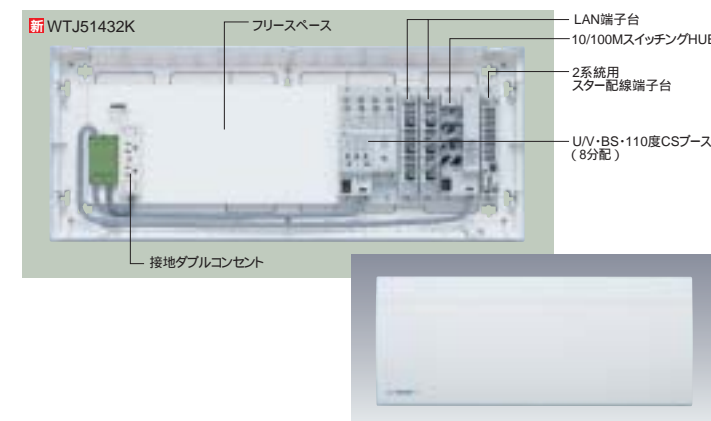

在庫区分	品番	標準価格 税別	内器ユニット				外形寸法 (mm)			姿図番号			
			10/100M スイッチングHUB	双方向CATV・BS・ 110度CSプースタ	2衛星用デジタル CS信号切替器	LAN端子台	2系統用 スター配線端子台	縦	横		深さ		
6	WTJ5842	103,000円								325	480	77	P.161 [1]
7	WTJ5942	162,500円								325	480	77	P.161 [1]

デジタルCS信号切替器は2衛星対応タイプです。コンバータ局部発振周波数が10.678GHzで4出力形のCSデジタル2衛星対応アンテナとの組合せ専用です。(DXアンテナ製 CSA-508W4N) 露出取付専用です。

**マルチメディア** ポート 宅内LAN+分配器 **新** [2003年5月発売予定]

在庫区分	品番	標準価格 税別	内器ユニット				外形寸法 (mm)			姿図番号
			10/100MスイッチングHUB	LAN端子台	2系統用 スター配線端子台	8分配器	縦	横	深さ	
8	WTJ5441	58,000円					325	480	77	P.161 [1]

露出取付専用です。

**マルチメディア** ポート 宅内LAN+フリースペース **新**

在庫区分	品番	標準価格 税別	内器ユニット					フリースペース		外形寸法 (mm)			姿図番号		
			10/100M スイッチングHUB	U/V・BS・110度CS プースタ(8分配)	双方向CATV・BS・ 110度CSプースタ	2衛星用デジタル CS信号切替器	LAN端子台	2系統用 スター配線端子台	縦	横	深さ	縦		横	深さ
9	WTJ50412K [2003年5月発売予定]	63,500円		-	-	-			200	360	73	325	685	110	P.161 [3]
10	WTJ51432K [2003年5月発売予定]	122,000円		-	-	-			200	310	73	325	790	110	P.161 [4]
11	WTJ58422 [2003年6月発売予定]	128,000円		-	-	-			200	360	73	325	790	110	P.161 [4]