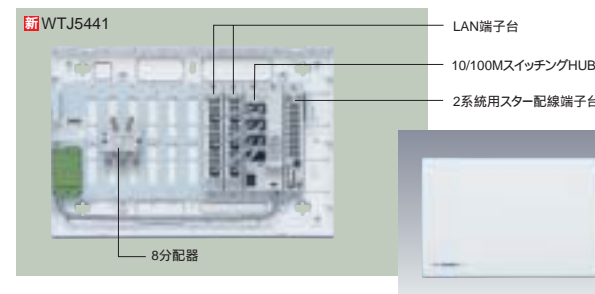

露出取付専用です。

**マルチメディア** ポート 宅内LAN+映像系 **新** [2003年5月発売予定]

在庫区分	品番	標準価格 税別	内器ユニット					外形寸法 (mm)			姿図番号		
			10/100M スイッチングHUB	U/V・BS・110度CSプースタ 8分配	4分配	2衛星用デジタル CS信号切替器	LAN端子台	2系統用 スター配線端子台	縦	横		深さ	
2	WTJ5142K	90,500円		-	-	-				325	480	77	P.161 [1]
3	WTJ5143K	97,000円		-	-	-				325	480	77	P.161 [1]
4	WTJ5242K	150,000円		-	-	-				325	480	77	P.161 [1]
5	WTJ5243K	156,500円		-	-	-				325	480	77	P.161 [1]

電界強度の極端に弱い地域では、UHF・VHFについては電界強度をご確認のうえご使用ください。 U/V・BS・110度CSプースタはCATVに対応できません。デジタルCS信号切替器は2衛星対応タイプです。コンバータ局部発振周波数が10.678GHzで4出力形のCSデジタル2衛星対応アンテナとの組合せ専用です。(DXアンテナ製 CSA-508W4N) 露出取付専用です。

**マルチメディア** ポート 宅内LAN+CATV **新** [2003年6月発売予定] CATVプースタが新しくなりました。(8分配、BS・110度CS混合可、フィルター挿入可)

在庫区分	品番	標準価格 税別	内器ユニット				外形寸法 (mm)			姿図番号			
			10/100M スイッチングHUB	双方向CATV・BS・ 110度CSプースタ	2衛星用デジタル CS信号切替器	LAN端子台	2系統用 スター配線端子台	縦	横		深さ		
6	WTJ5842	103,000円								325	480	77	P.161 [1]
7	WTJ5942	162,500円								325	480	77	P.161 [1]

デジタルCS信号切替器は2衛星対応タイプです。コンバータ局部発振周波数が10.678GHzで4出力形のCSデジタル2衛星対応アンテナとの組合せ専用です。(DXアンテナ製 CSA-508W4N) 露出取付専用です。

**マルチメディア** ポート 宅内LAN+分配器 **新** [2003年5月発売予定]

在庫区分	品番	標準価格 税別	内器ユニット				外形寸法 (mm)			姿図番号
			10/100MスイッチングHUB	LAN端子台	2系統用 スター配線端子台	8分配器	縦	横	深さ	
8	WTJ5441	58,000円					325	480	77	P.161 [1]