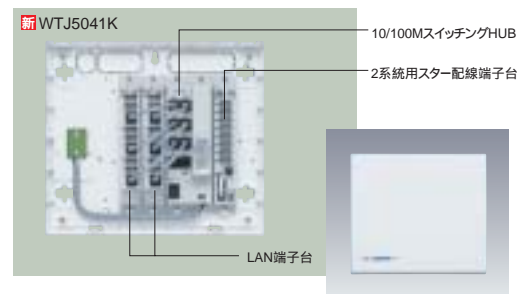

宅内LAN対応 **マルチメディア** ポート 品種一覧表

インターネットと電話専用の配線から各種放送メディアに対応したパッケージまで、ご希望に応じたタイプが選べます。

**マルチメディア** ポート 宅内LAN専用 **新** [2003年5月発売予定]

在庫区分	品番	標準価格 税別	内器ユニット			外形寸法 (mm)			姿図番号
			10/100MスイッチングHUB	LAN端子台	2系統用スター配線端子台	縦	横	深さ	
1	WTJ5041K	39,500円				280	314	70	P.161 [2]

露出取付専用です。

**マルチメディア** ポート 宅内LAN+映像系 **新** [2003年5月発売予定]

在庫区分	品番	標準価格 税別	内器ユニット					外形寸法 (mm)			姿図番号		
			10/100M スイッチングHUB	U/V・BS・110度CSプースタ 8分配	4分配	2衛星用デジタル CS信号切替器	LAN端子台	2系統用 スター配線端子台	縦	横		深さ	
2	WTJ5142K	90,500円		-	-	-				325	480	77	P.161 [1]
3	WTJ5143K	97,000円		-	-	-				325	480	77	P.161 [1]
4	WTJ5242K	150,000円		-	-	-				325	480	77	P.161 [1]
5	WTJ5243K	156,500円		-	-	-				325	480	77	P.161 [1]

電界強度の極端に弱い地域では、UHF・VHFについては電界強度をご確認のうえご使用ください。 U/V・BS・110度CSプースタはCATVに対応できません。デジタルCS信号切替器は2衛星対応タイプです。コンバータ局部発振周波数が10.678GHzで4出力形のCSデジタル2衛星対応アンテナとの組合せ専用です。(DXアンテナ製 CSA-508W4N) 露出取付専用です。

**マルチメディア** ポート 宅内LAN+CATV **新** [2003年6月発売予定] CATVプースタが新しくなりました。(8分配、BS・110度CS混合可、フィルター挿入可)

在庫区分	品番	標準価格 税別	内器ユニット				外形寸法 (mm)			姿図番号			
			10/100M スイッチングHUB	双方向CATV・BS・ 110度CSプースタ	2衛星用デジタル CS信号切替器	LAN端子台	2系統用 スター配線端子台	縦	横		深さ		
6	WTJ5842	103,000円								325	480	77	P.161 [1]
7	WTJ5942	162,500円								325	480	77	P.161 [1]