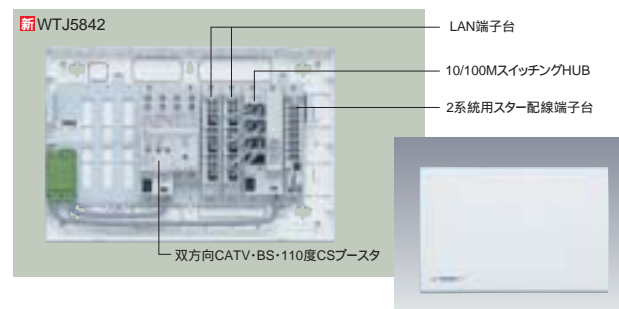

宅内LAN対応 **マルチメディア** ポート 品種一覧表

インターネットと電話専用の配線から各種放送メディアに対応したパッケージまで、ご希望に応じたタイプが選べます。

**マルチメディア** ポート 宅内LAN専用 **新** [2003年5月発売予定]

在庫区分	品番	標準価格 税別	内器ユニット			外形寸法 (mm)			姿図番号
			10/100MスイッチングHUB	LAN端子台	2系統用スター配線端子台	縦	横	深さ	
1	WTJ5041K	39,500円				280	314	70	P.161 [2]

露出取付専用です。

**マルチメディア** ポート 宅内LAN+映像系 **新** [2003年5月発売予定]

在庫区分	品番	標準価格 税別	内器ユニット					外形寸法 (mm)			姿図番号		
			10/100M スイッチングHUB	U/V・BS・110度CSプースタ 8分配	4分配	2衛星用デジタル CS信号切替器	LAN端子台	2系統用 スター配線端子台	縦	横		深さ	
2	WTJ5142K	90,500円		-	-	-				325	480	77	P.161 [1]
3	WTJ5143K	97,000円		-	-	-				325	480	77	P.161 [1]
4	WTJ5242K	150,000円		-	-	-				325	480	77	P.161 [1]
5	WTJ5243K	156,500円		-	-	-				325	480	77	P.161 [1]

在庫区分	品番	標準価格 税別	内器ユニット				外形寸法 (mm)			姿図番号			
			10/100M スイッチングHUB	双方向CATV・BS・ 110度CSプースタ	2衛星用デジタル CS信号切替器	LAN端子台	2系統用 スター配線端子台	縦	横		深さ		
6	WTJ5842	103,000円								325	480	77	P.161 [1]
7	WTJ5942	162,500円								325	480	77	P.161 [1]

デジタルCS信号切替器は2衛星対応タイプです。コンバータ局部発振周波数が10.678GHzで4出力形のCSデジタル2衛星対応アンテナとの組合せ専用です。(DXアンテナ製 CSA-508W4N) 露出取付専用です。

**マルチメディア** ポート 宅内LAN+分配器 **新** [2003年5月発売予定]

在庫区分	品番	標準価格 税別	内器ユニット				外形寸法 (mm)			姿図番号
			10/100MスイッチングHUB	LAN端子台	2系統用 スター配線端子台	8分配器	縦	横	深さ	
8	WTJ5441	58,000円					325	480	77	P.161 [1]