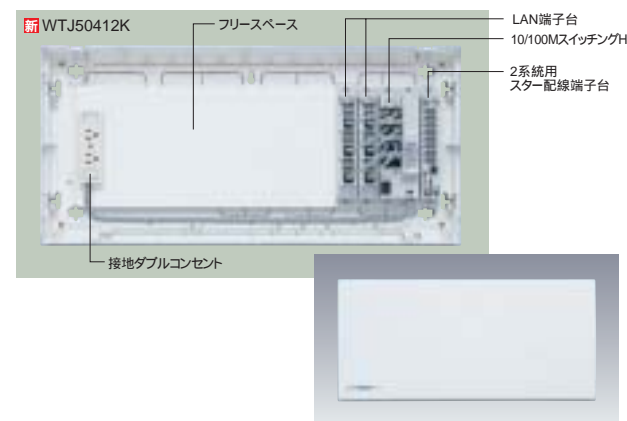

在庫区分	品番	標準価格 税別	内器ユニット				外形寸法 (mm)			姿図番号			
			10/100M スイッチングHUB	双方向CATV・BS・ 110度CSプースタ	2衛星用デジタル CS信号切替器	LAN端子台	2系統用 スター配線端子台	縦	横		深さ		
6	WTJ5842	103,000円								325	480	77	P.161 [1]
7	WTJ5942	162,500円								325	480	77	P.161 [1]

デジタルCS信号切替器は2衛星対応タイプです。コンバータ局部発振周波数が10.678GHzで4出力形のCSデジタル2衛星対応アンテナとの組合せ専用です。(DXアンテナ製 CSA-508W4N) 露出取付専用です。

**マルチメディア** ポート 宅内LAN+分配器 **新** [2003年5月発売予定]

在庫区分	品番	標準価格 税別	内器ユニット				外形寸法 (mm)			姿図番号
			10/100MスイッチングHUB	LAN端子台	2系統用 スター配線端子台	8分配器	縦	横	深さ	
8	WTJ5441	58,000円					325	480	77	P.161 [1]

露出取付専用です。

**マルチメディア** ポート 宅内LAN+フリースペース **新**

在庫区分	品番	標準価格 税別	内器ユニット					フリースペース		外形寸法 (mm)			姿図番号		
			10/100M スイッチングHUB	U/V・BS・110度CS プースタ(8分配)	双方向CATV・BS・ 110度CSプースタ	2衛星用デジタル CS信号切替器	LAN端子台	2系統用 スター配線端子台	縦	横	深さ	縦		横	深さ
9	WTJ50412K [2003年5月発売予定]	63,500円		-	-	-			200	360	73	325	685	110	P.161 [3]
10	WTJ51432K [2003年5月発売予定]	122,000円		-	-	-			200	310	73	325	790	110	P.161 [4]
11	WTJ58422 [2003年6月発売予定]	128,000円		-	-	-			200	360	73	325	790	110	P.161 [4]