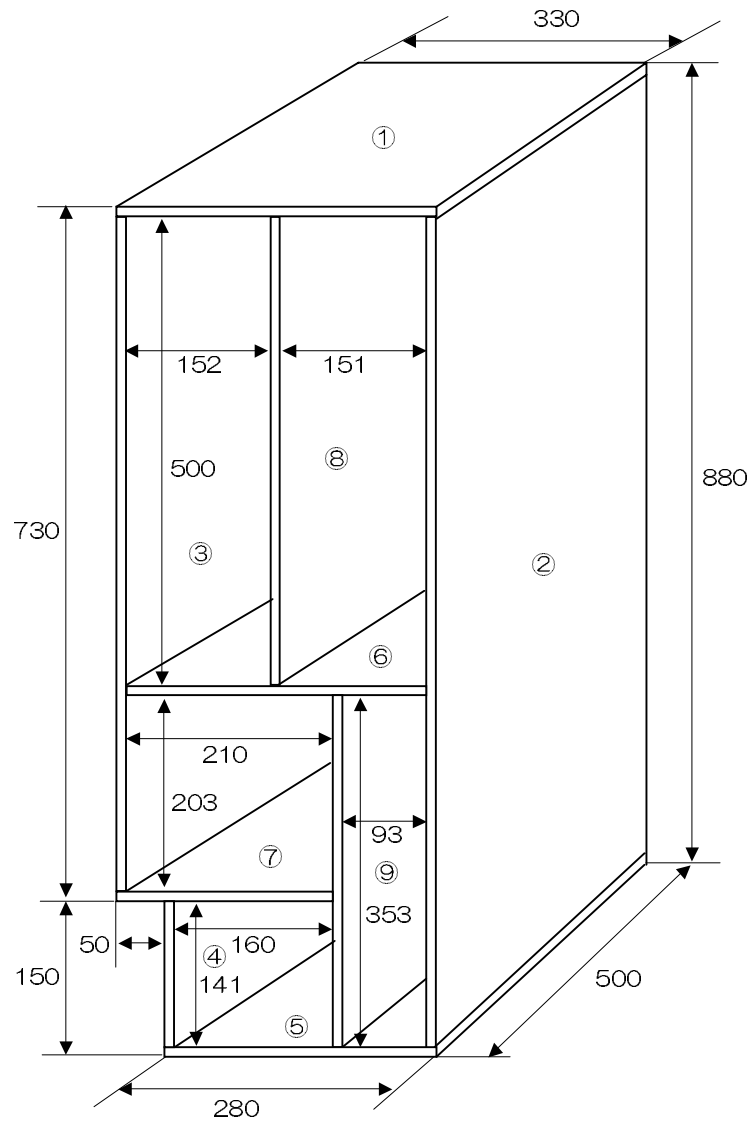

洗濯機サイド収納

①天板	330x500
②右側板	862x500
③左側板上	712x500
④左側板下	141x500
⑤底板	280x500
⑥棚板上	312x491
⑦棚板下	219x491
⑧仕切上	500x491
⑨仕切下	353x491
⑩裏板	862x312

t=9