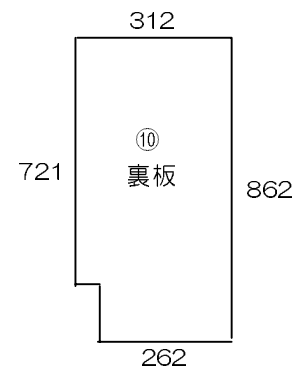

洗濯機サイド収納

①天板	330x500
②右側板	862x500
③左側板上	712x500
④左側板下	141x500
⑤底板	280x500
⑥棚板上	312x491
⑦棚板下	219x491
⑧仕切上	500x491
⑨仕切下	353x491
⑩裏板	862x312

t=9